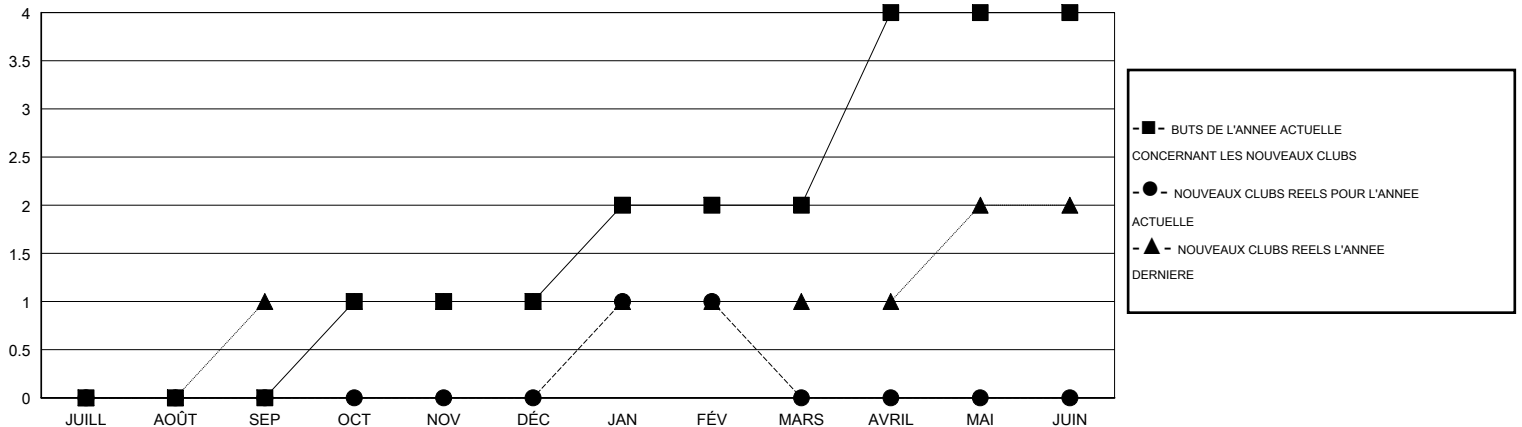

# MONTHLY MEMBERSHIP PROGRESS REPORT

District 124

Results as of: 2/29/2016

GMT: MIKLOS HORVATH

LIEU ROMANIA

RC EME 4

Clubs					Membres				
RESULTATS POUR 2015-2016					RESULTATS POUR 2015-2016				
TRIMESTRE	BUT CONCERNANT LES NOUVEAUX CLUBS	NOUVEAUX CLUBS	CLUBS ANNULÉS	GAIN NET/PERTE NETTE	TRIMESTRE	BUT CONCERNANT LES NOUVEAUX MEMBRES	MEMBRES FONDATEURS ET NOUVEAUX AJOUTÉS	MEMBRES RADIÉS	GAIN NET/PERTE NETTE
JUILL/AOÛT/SEP	0	0	1	-1	JUILL/AOÛT/SEP	0	43	38	5
OCT/NOV/DÉC	1	0	0	0	OCT/NOV/DÉC	-5	13	47	-34
JAN/FÉV/MARS	1	1	0	1	JAN/FÉV/MARS	10	51	15	36
AVRIL/MAI/JUIN	2	0	0	0	AVRIL/MAI/JUIN	0	0	0	0

BUTS ET NOUVEAUX CLUBS REELS - CUMULATIF

BUTS ET MEMBRES REELS - CUMULATIF

CLUBS RADIÉS: 1

28 CLUBS OF 58 ONT AJOUTE 1 OU PLUSIEURS NOUVEAUX MEMBRES

DISTRIBUTION PAR SEXE

HOMME 711 (59.60%)  
 FEMME 482 (40.40%)