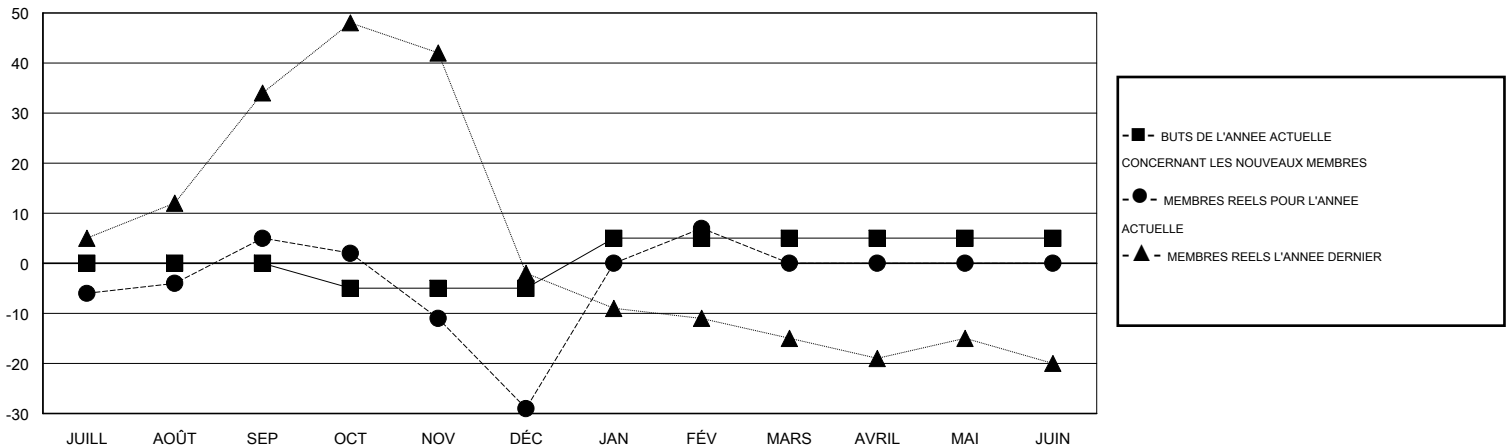

# MONTHLY MEMBERSHIP PROGRESS REPORT

District 124

Results as of: 2/29/2016

GMT: MIKLOS HORVATH

LIEU ROMANIA

RC EME 4

Clubs					Membres				
RESULTATS POUR 2015-2016					RESULTATS POUR 2015-2016				
TRIMESTRE	BUT CONCERNANT LES NOUVEAUX CLUBS	NOUVEAUX CLUBS	CLUBS ANNULÉS	GAIN NET/PERTE NETTE	TRIMESTRE	BUT CONCERNANT LES NOUVEAUX MEMBRES	MEMBRES FONDATEURS ET NOUVEAUX AJOUTÉS	MEMBRES RADIÉS	GAIN NET/PERTE NETTE
JUILL/AOÛT/SEP	0	0	1	-1	JUILL/AOÛT/SEP	0	43	38	5
OCT/NOV/DÉC	1	0	0	0	OCT/NOV/DÉC	-5	13	47	-34
JAN/FÉV/MARS	1	1	0	1	JAN/FÉV/MARS	10	51	15	36
AVRIL/MAI/JUIN	2	0	0	0	AVRIL/MAI/JUIN	0	0	0	0

BUTS ET NOUVEAUX CLUBS REELS - CUMULATIF

BUTS ET MEMBRES REELS - CUMULATIF

CLUBS RADIÉS: 1

28 CLUBS OF 58 ONT AJOUTE 1 OU PLUSIEURS NOUVEAUX MEMBRES

DISTRIBUTION PAR SEXE

HOMME 711 (59.60%)  
 FEMME 482 (40.40%)